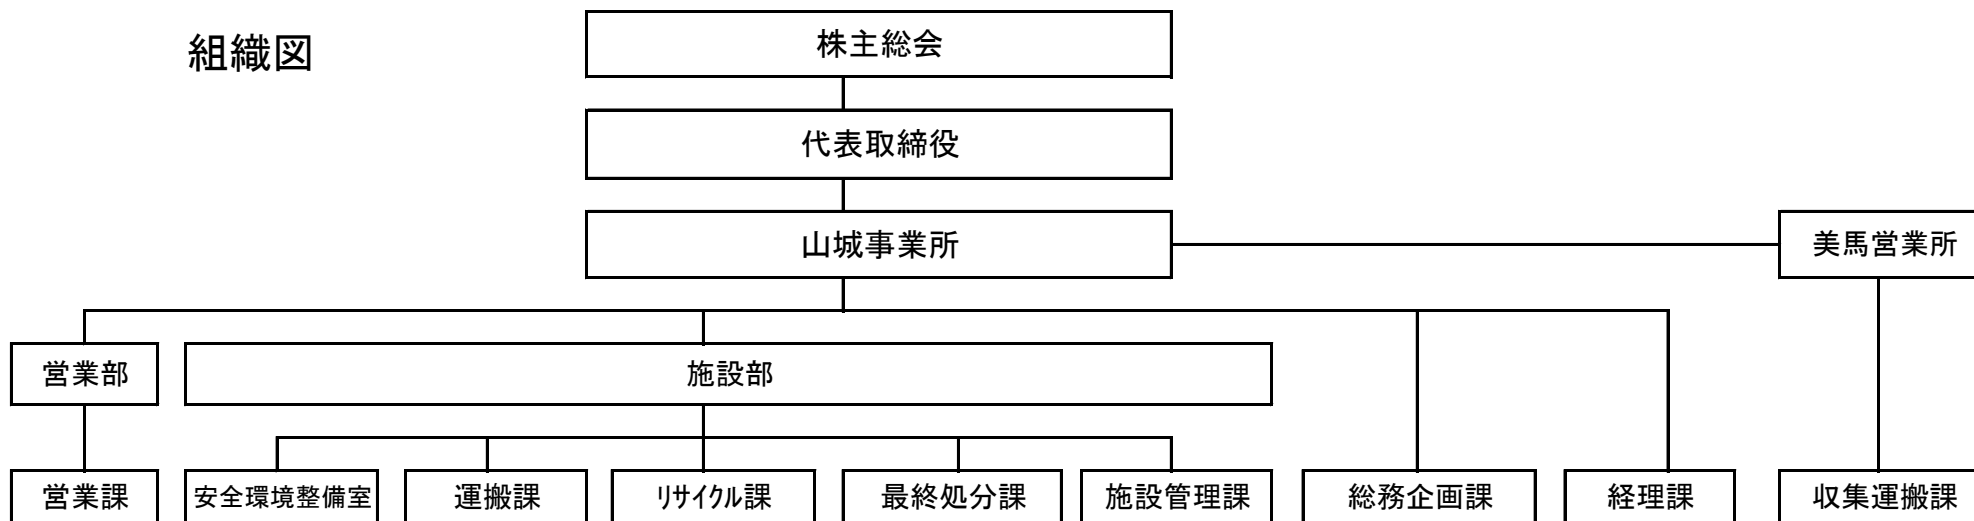

組織体制(組織図・人員配置図)

組織図

(令和5年4月1日:現在)

人員配置図

	営業部	施設管理部					総務企画課	美馬営業所
	営業課	安全環境整備室	運搬課	リサイクル課	最終処分課	施設管理課		収集運搬課
正社員	4	2	17	11	12	6	6	17
派遣・パート	0	0	0	5	5	4	3	0
合計	4	2	17	16	17	10	9	17

93名

(令和5年4月1日:現在)